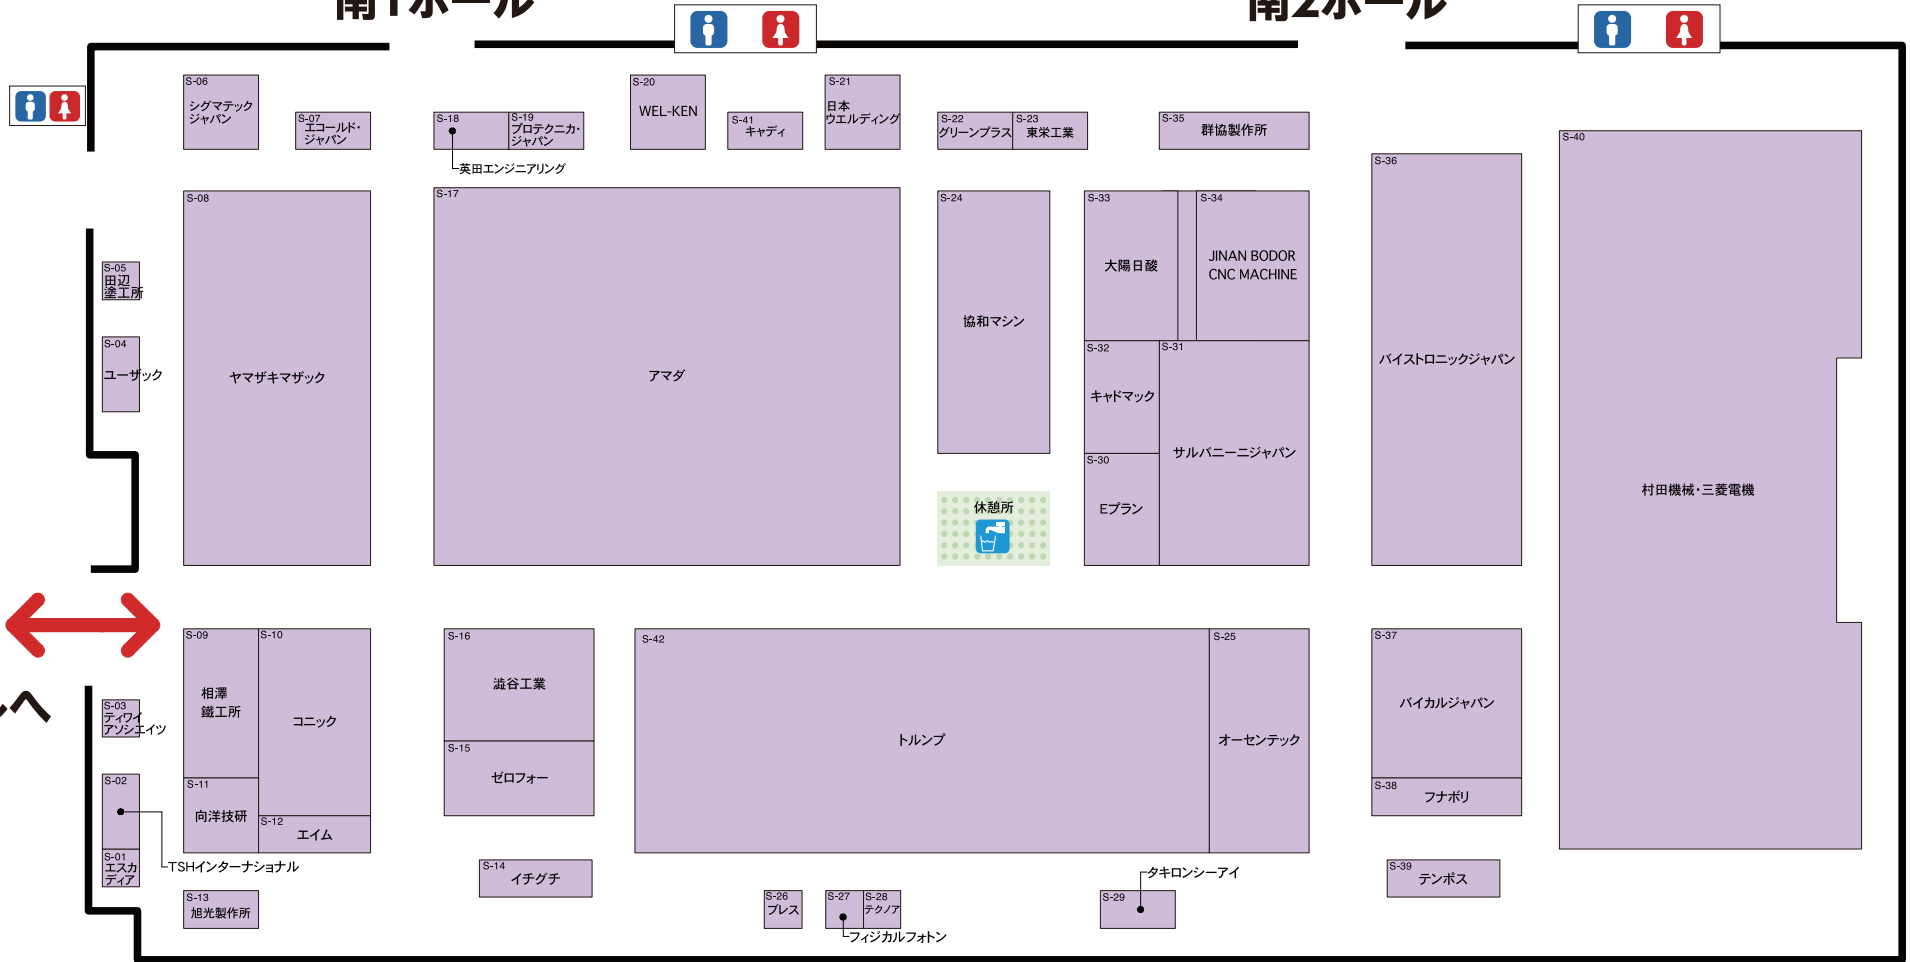

南1ホール

南2ホール

西ホールへ

【凡例】 板金機械

 休憩所(ウォーターサーバーあり)

  お手洗い